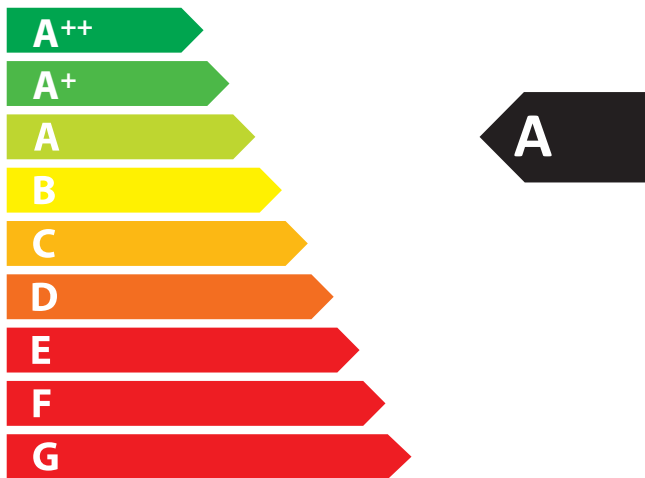

ENERG

енергия · ενεργεια

ABC PROIZVOD D.O.O.

Concept 2 Max

6,5
kW

12,2
kW

ENERGIA · ЕНЕРГИЯ · ΕΝΕΡΓΕΙΑ · ENERGIJA · ENERGY · ENERGIE · ENERGI

2015/1186