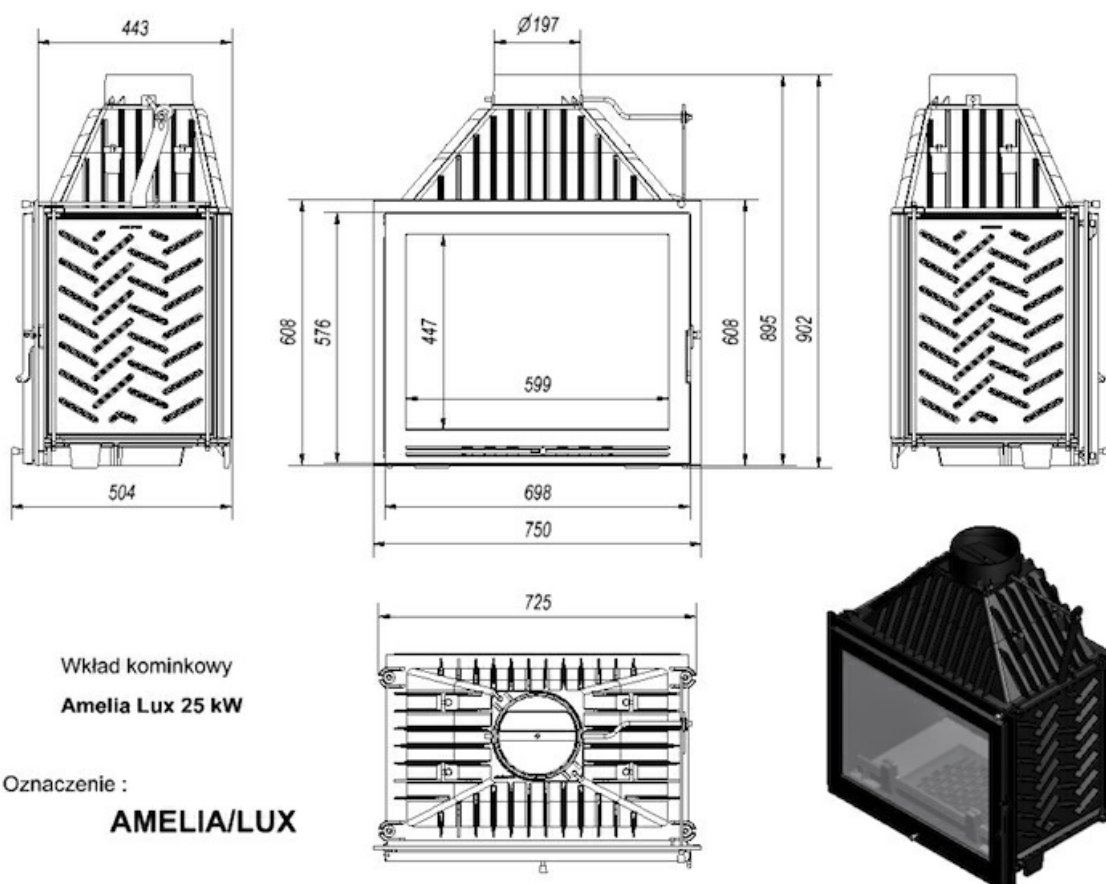

Rysunek techniczny

Opcje dodatkowe

Dolot powietrza - opcja dodatkowa

183,00 zł

Dolot powietrza - króciec montowany do wkładu kominkowego, który ma na celu doprowadzenie świeżego powietrza do paleniska z zewnątrz budynku.

Podstawa pod wkład AMELIA, OLIWIA, WIKTOR i FELIX

159,00 zł

Podstawa pod wkład AMELIA, OLIWIA, WIKTOR i FELIX umożliwia stabilne ustawienie wkładu kominkowego, możliwość regulacji wysokości nóżek.